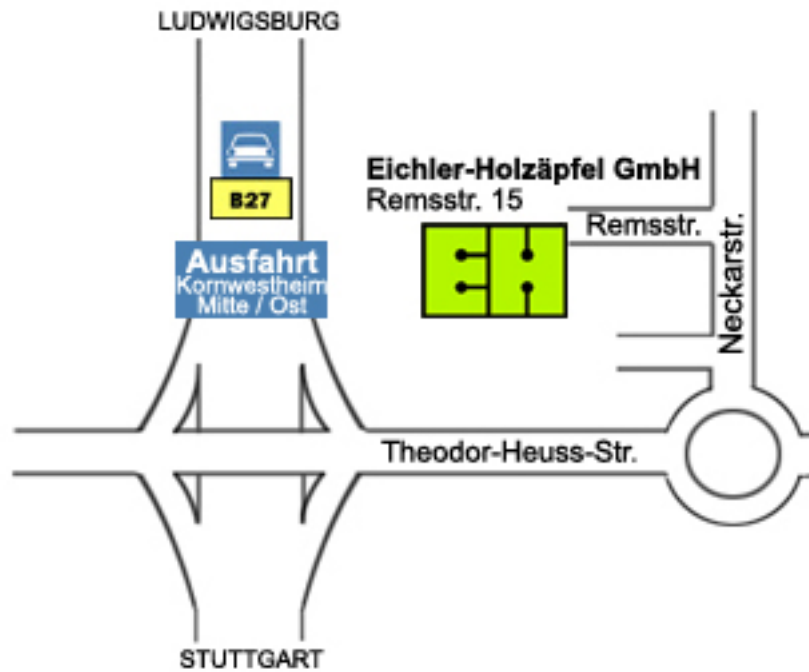

So finden Sie uns...

Wegbeschreibung